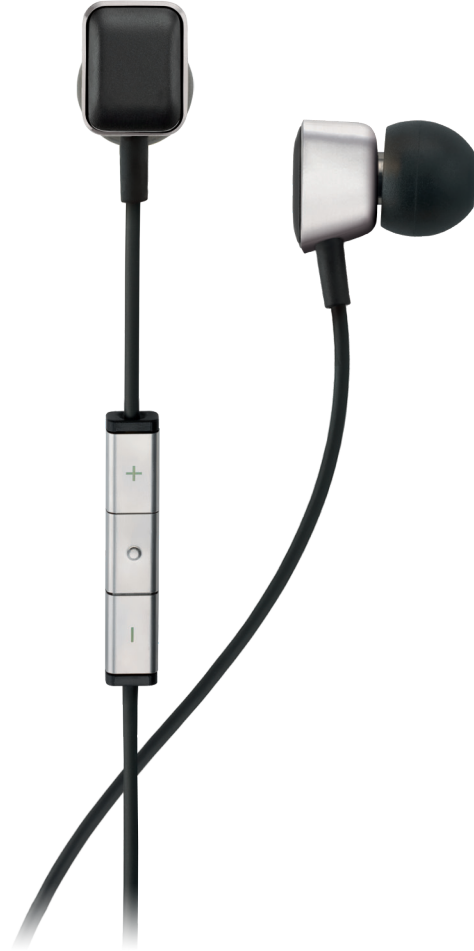

HARMAN KARDON®-KUULOKKEET **AE**

Harman Kardon on aina tarjonnut tinkimätöntä äänenlaatua. Nyt ääni tulee lähemmäs kuin koskaan.

Pakkauksen sisältö:

- Harman Kardon AE -kuulokkeet
- Kolmet silikonipehmusteet (pienet, keskikokoiset ja suuret)
- Yhden koon Comply™-vaahtomuovipehmusteet
- 1,2m pitkä kaapeli (Apple-yhteensopivalla, mikrofonilla varustetulla kauko-ohjaimella)
- Ensiluokkainen kantokotelo
- Käyttöopas
- Takuukortti

HARMAN KARDON AE -KUULOKKEET

- Tyypit: Nappikuulokkeet
- Tehokas elementti: 9mm
- Taajuusvaste: 16Hz – 20kHz
- Kaapeli: 1,2m
- Kauko-ohjain: Apple-yhteensopiva kolmipainikkeinen (MFi)
- Silikonipehmusteet: S, M, L
- Vaahtomuovipehmusteet: Comply™, yksi koko
- Kotelo: Ensiluokkainen kantokotelo

**Rekisteröi tuote verkossa ja tutustu vinkkeihin,
joilla kuulet, kuinka upeaa ääni voi olla.**

www.harmankardon.com/registermyproduct